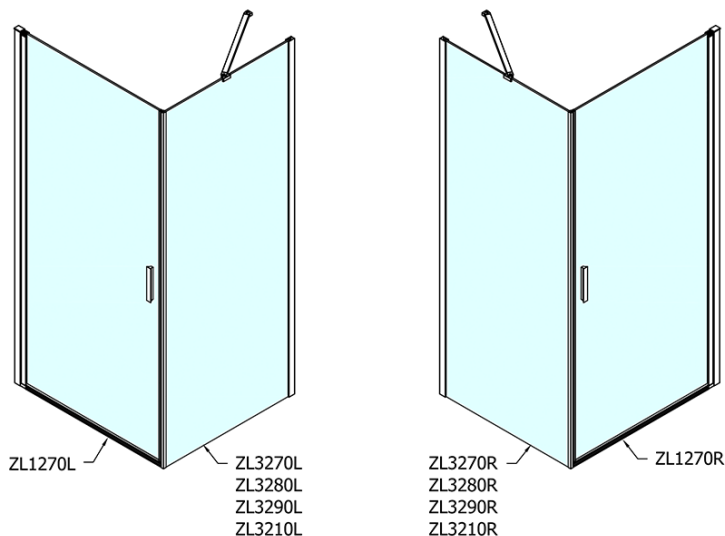

Produktový list

Objednací kód: **ZL1270ZL3280**

Zoom Line obdélníkový sprchový kout 700x800mm L/P varianta

	B
ZL1270-ZL3270	670-690
ZL1270-ZL3280	770-790
ZL1270-ZL3290	870-890
ZL1270-ZL3210	970-990