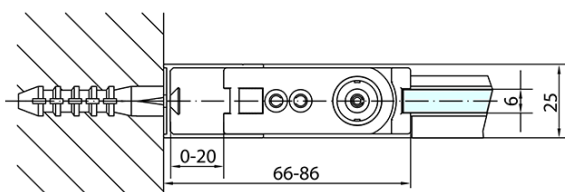

Produktový list

Objednací kód: **ZL1270ZL3280**

Zoom Line obdélníkový sprchový kout 700x800mm L/P varianta

	B
ZL1270-ZL3270	670-690
ZL1270-ZL3280	770-790
ZL1270-ZL3290	870-890
ZL1270-ZL3210	970-990